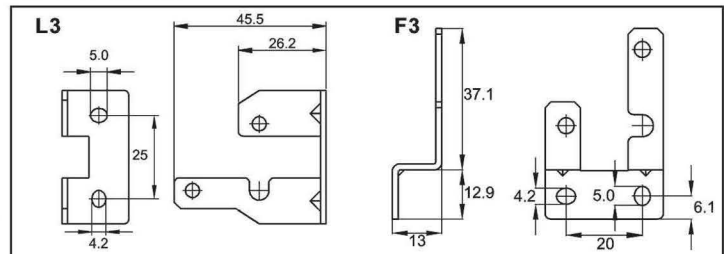

真空传感器 MPS-R33 系列

产品功能

- 真空度 : 0 to -100kPa (0 ~ 760mmHg)
- 准确度 Accuracy : ± 1.6% Full 量程
- 材质 Material : Brass, ABS, PMMA
- 重量 Weight : 58g (带螺母), 52g (不带螺母)

高品质内构造强寿命长

可以直接使用螺栓固定

型号

内部线路图

安装方法/尺寸

① L3, F3 方法

MPS-ACCK 8

② 平面安装面板

MPS-ACCH8

Unit:mm