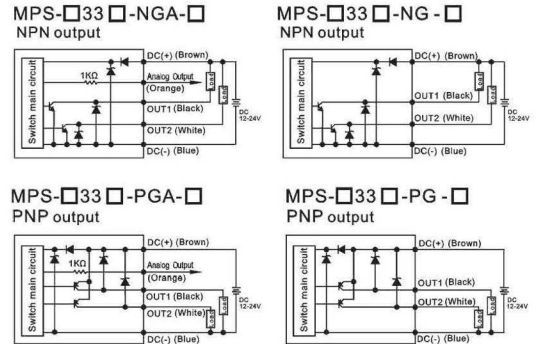

真空传感器 MPS-R33 系列

产品功能

- 真空度 : 0 to -100kPa (0 ~ 760mmHg)
- 准确度 Accuracy : ± 1.6% Full 量程
- 材质 Material : Brass, ABS, PMMA
- 重量 Weight : 58g (带螺母), 52g (不带螺母)

高品质内构造强寿命长

可以直接使用螺栓固定

型号

内部线路图

安装方法/尺寸

① L3, F3 方法

MPS-ACCK 8

② 平面安装面板

MPS-ACCH8

Unit:mm