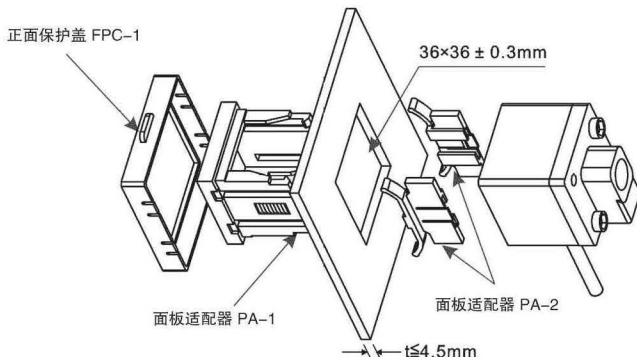

真空传感器 MPS-R33 系列

产品功能

- 真空度 : 0 to -100kPa (0 ~ 760mmHg)
- 准确度 Accuracy : ± 1.6% Full 量程
- 材质 Material : Brass, ABS, PMMA
- 重量 Weight : 58g (带螺母), 52g (不带螺母)

高品质内构造强寿命长

可以直接使用螺栓固定

型号

内部线路图

安装方法/尺寸

① L3, F3 方法

MPS-ACCK 8

② 平面安装面板

MPS-ACCH8

Unit:mm