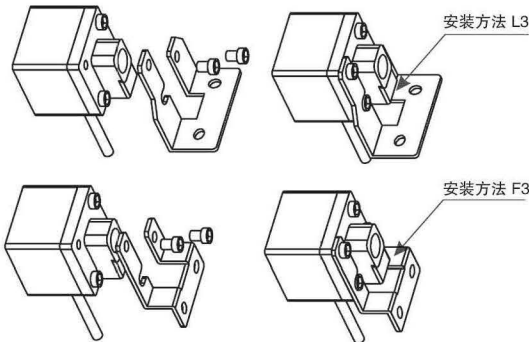

真空传感器 MPS-R33 系列

产品功能

- 真空度 : 0 to -100kPa (0 ~ 760mmHg)
- 准确度 Accuracy : ± 1.6% Full 量程
- 材质 Material : Brass, ABS, PMMA
- 重量 Weight : 58g (带螺母), 52g (不带螺母)

高品质内构造强寿命长

可以直接使用螺栓固定

型号

内部线路图

安装方法/尺寸

① L3, F3 方法

MPS-ACCK 8

② 平面安装面板

MPS-ACCH8

Unit:mm