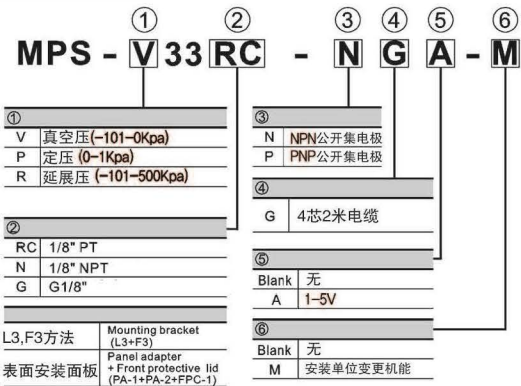

真空传感器 MPS-R33 系列

产品功能

- 真空度 : 0 to -100kPa (0 ~ 760mmHg)
- 准确度 Accuracy : ± 1.6% Full 量程
- 材质 Material : Brass, ABS, PMMA
- 重量 Weight : 58g (带螺母), 52g (不带螺母)

高品质内构造强寿命长

可以直接使用螺栓固定

型号

内部线路图

安装方法/尺寸

① L3, F3 方法

MPS-ACCK 8

② 平面安装面板

MPS-ACCH8

Unit:mm