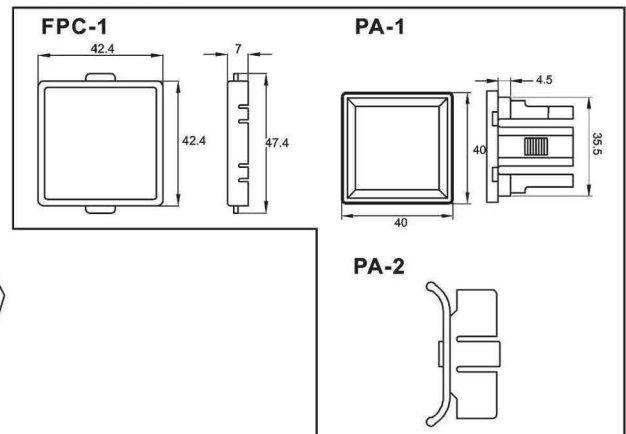

真空传感器 MPS-R33 系列

产品功能

- 真空度 : 0 to -100kPa (0 ~ 760mmHg)
- 准确度 Accuracy : ± 1.6% Full 量程
- 材质 Material : Brass, ABS, PMMA
- 重量 Weight : 58g (带螺母), 52g (不带螺母)

高品质内构造强寿命长

可以直接使用螺栓固定

型号

内部线路图

安装方法/尺寸

① L3, F3 方法

MPS-ACCK 8

② 平面安装面板

MPS-ACCH8

Unit:mm